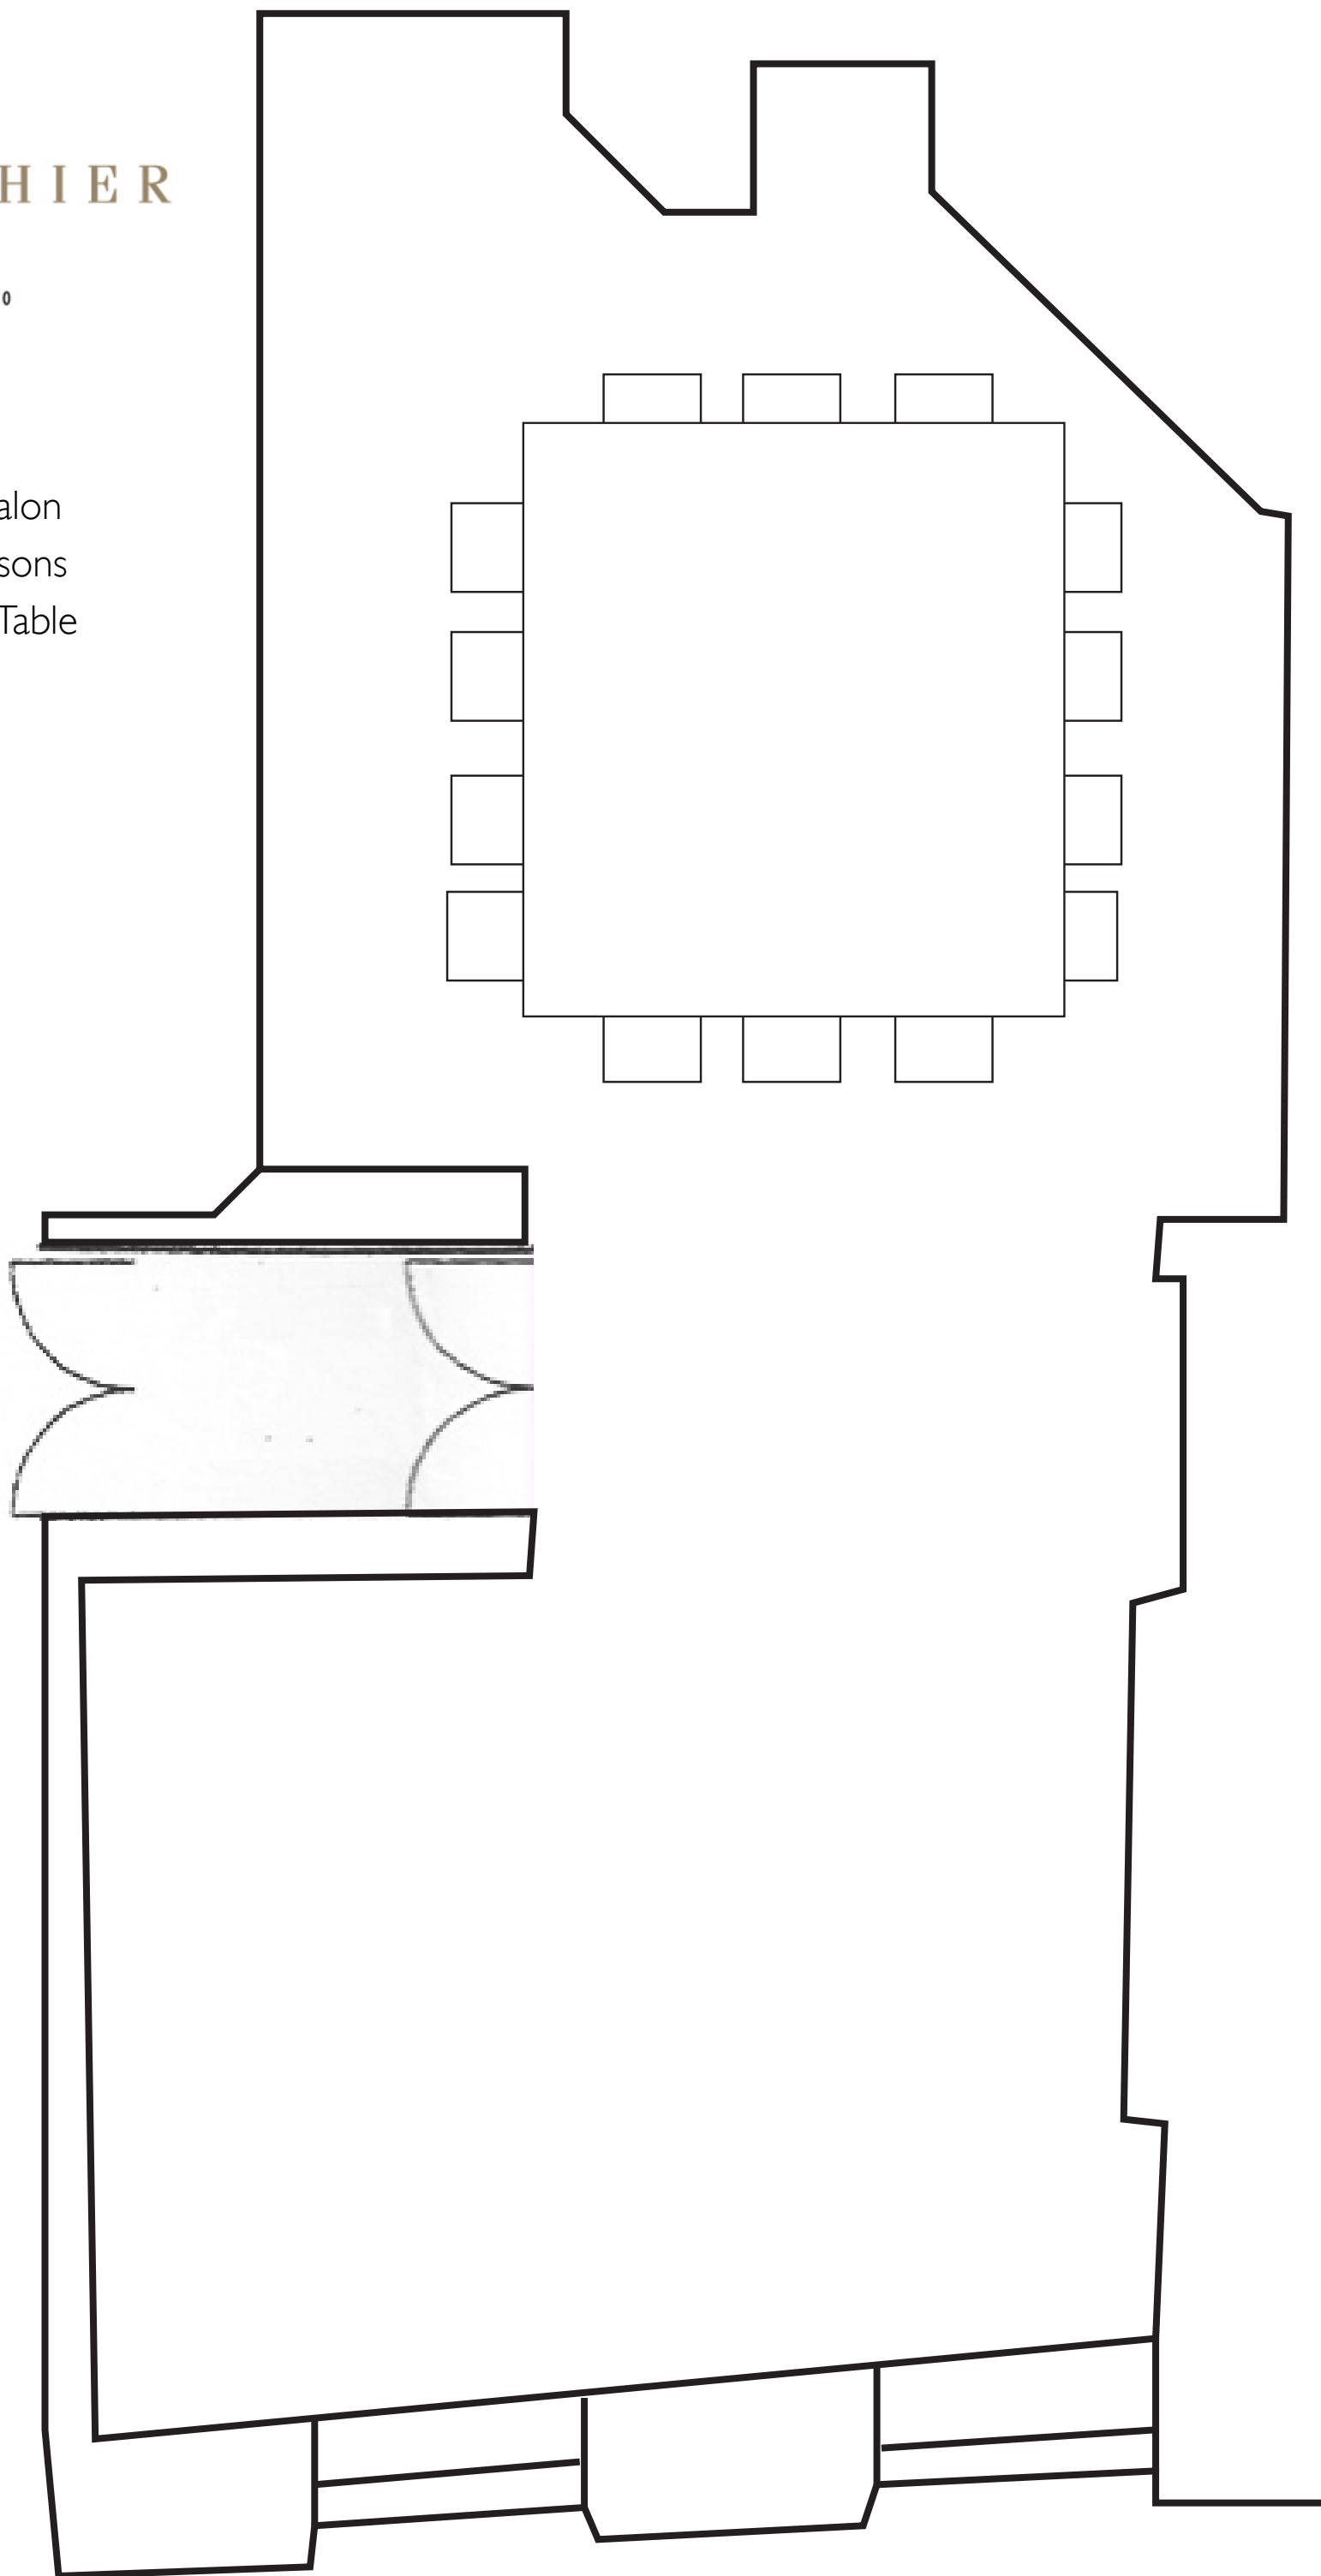

GAUTHIER

SOHO

Petit Salon  
26 persons  
Rectangle Tables

GAUTHIER

SOHO

Petit Salon  
24 persons  
Round Tables

GAUTHIER

SOHO

Petit Salon  
14 persons  
Square Table

GAUTHIER

SOHO

Petit Salon  
19 persons  
Rectangle

GAUTHIER

SOHO

Petit Salon  
18 persons  
Round Tables