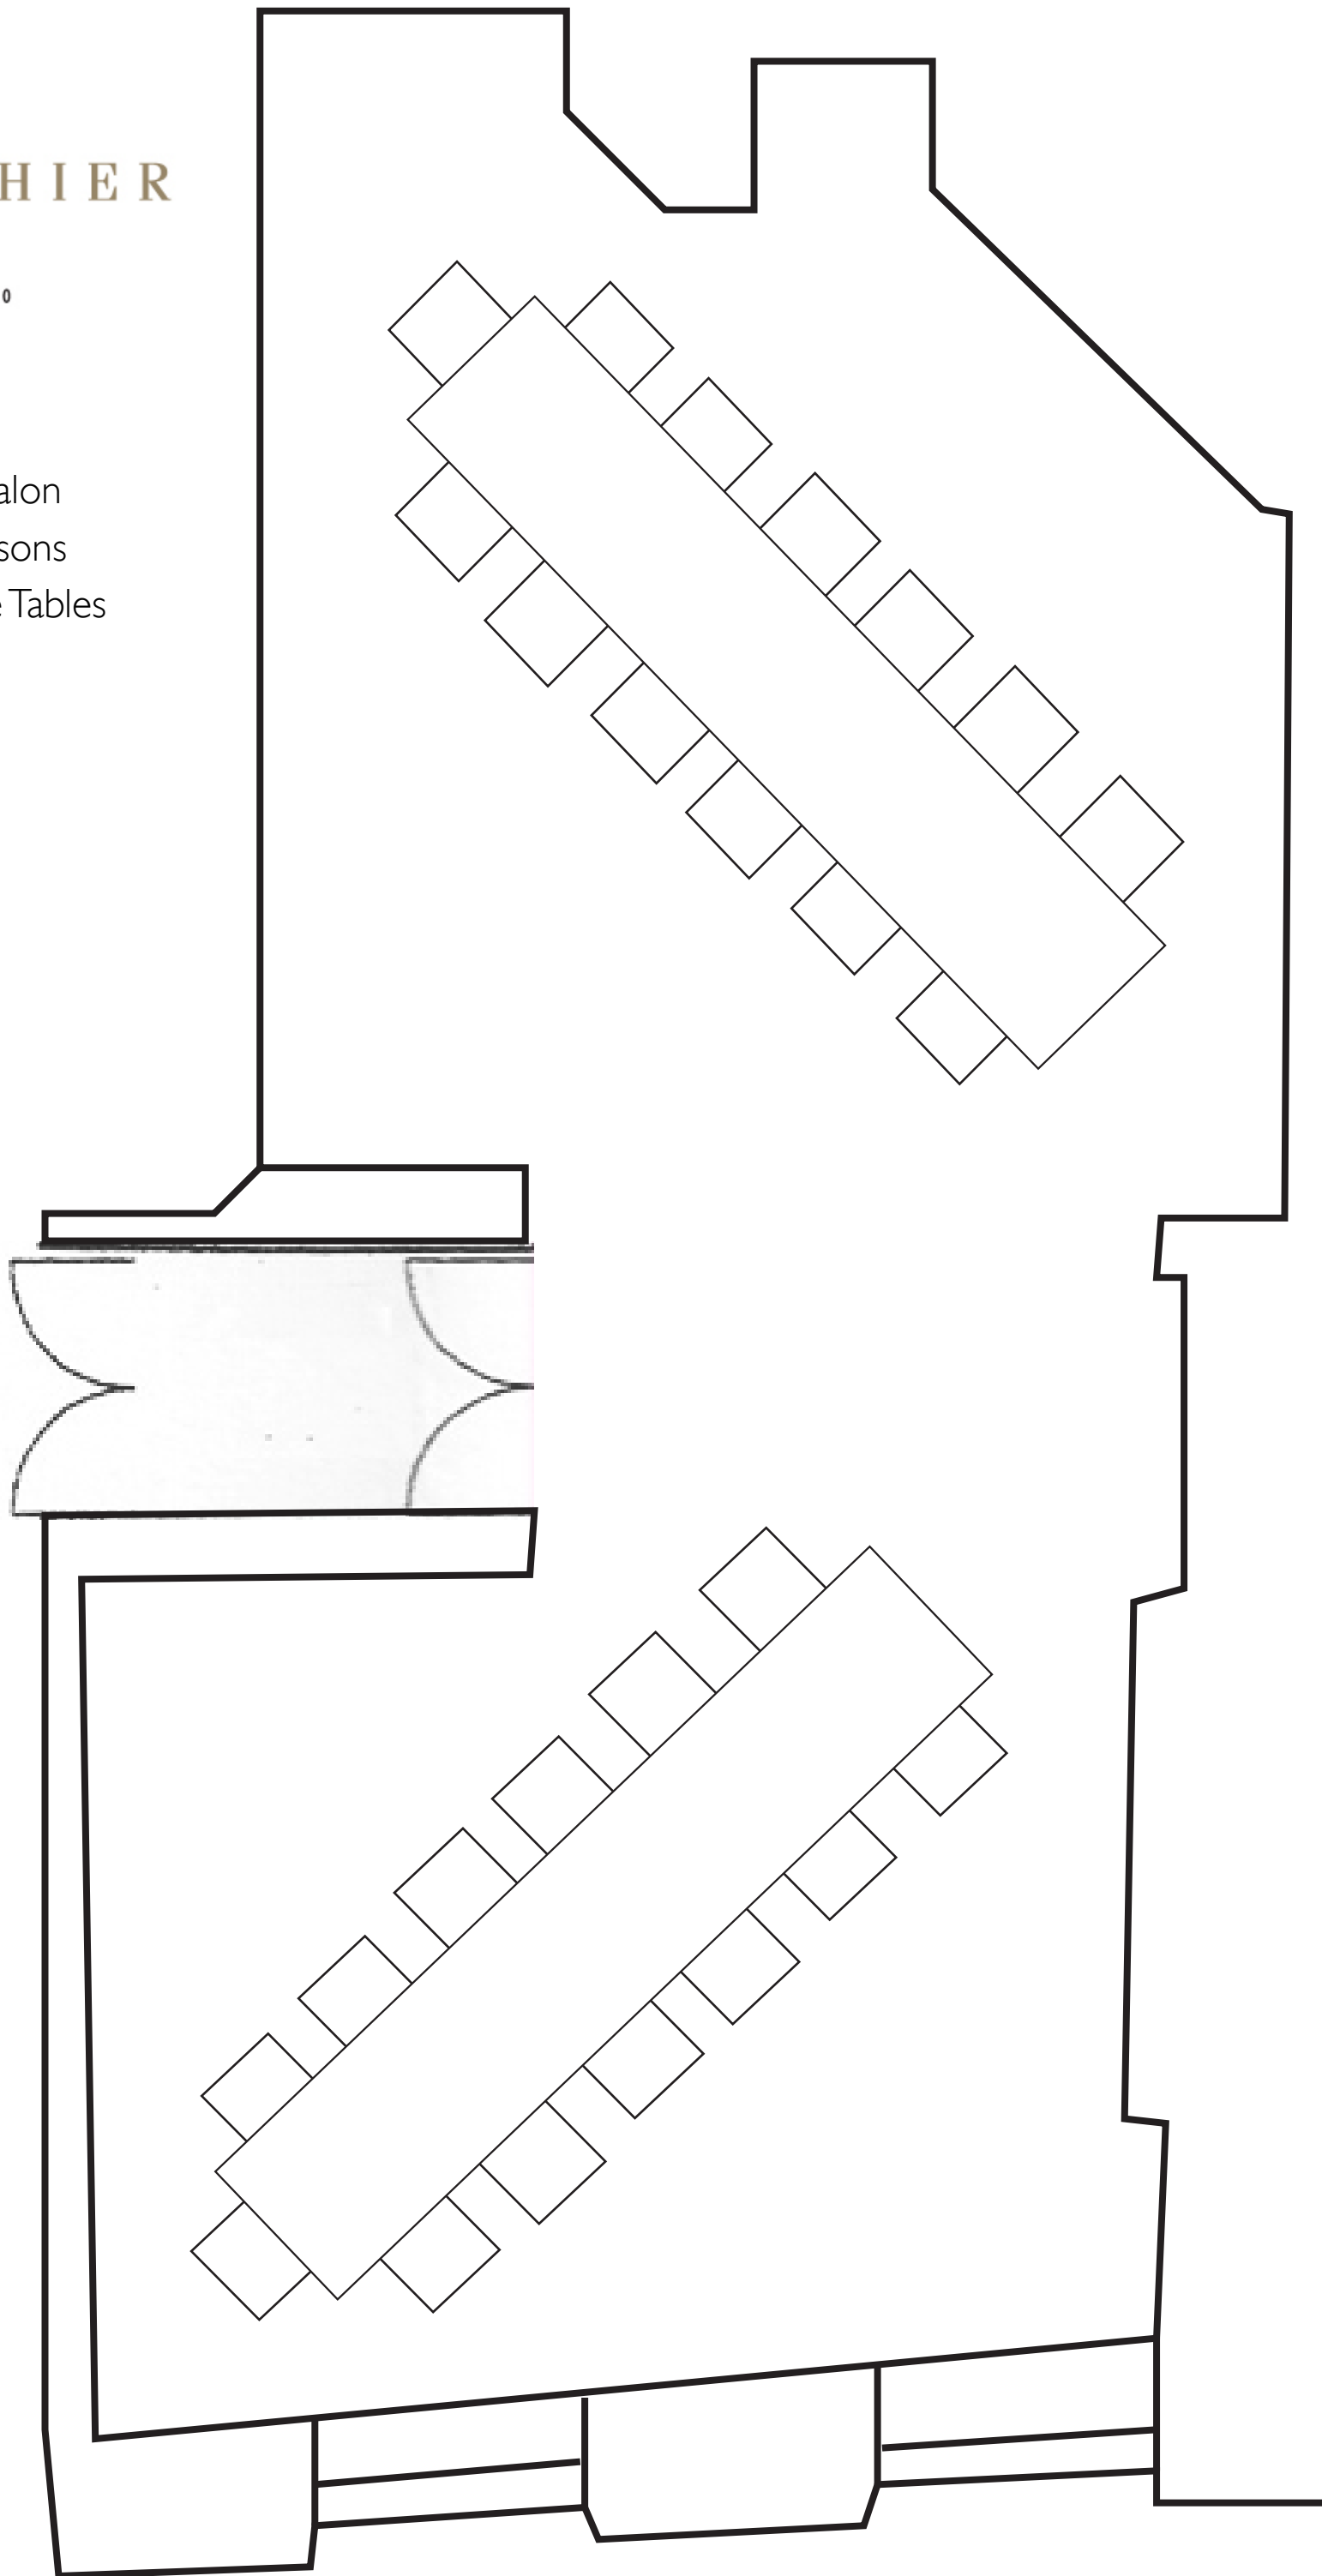

GAUTHIER

SOHO

Petit Salon  
26 persons  
Rectangle Tables

GAUTHIER

SOHO

Petit Salon  
24 persons  
Round Tables

GAUTHIER

SOHO

Petit Salon  
14 persons  
Square Table

GAUTHIER

SOHO

Petit Salon  
19 persons  
Rectangle

GAUTHIER

SOHO

Petit Salon  
18 persons  
Round Tables