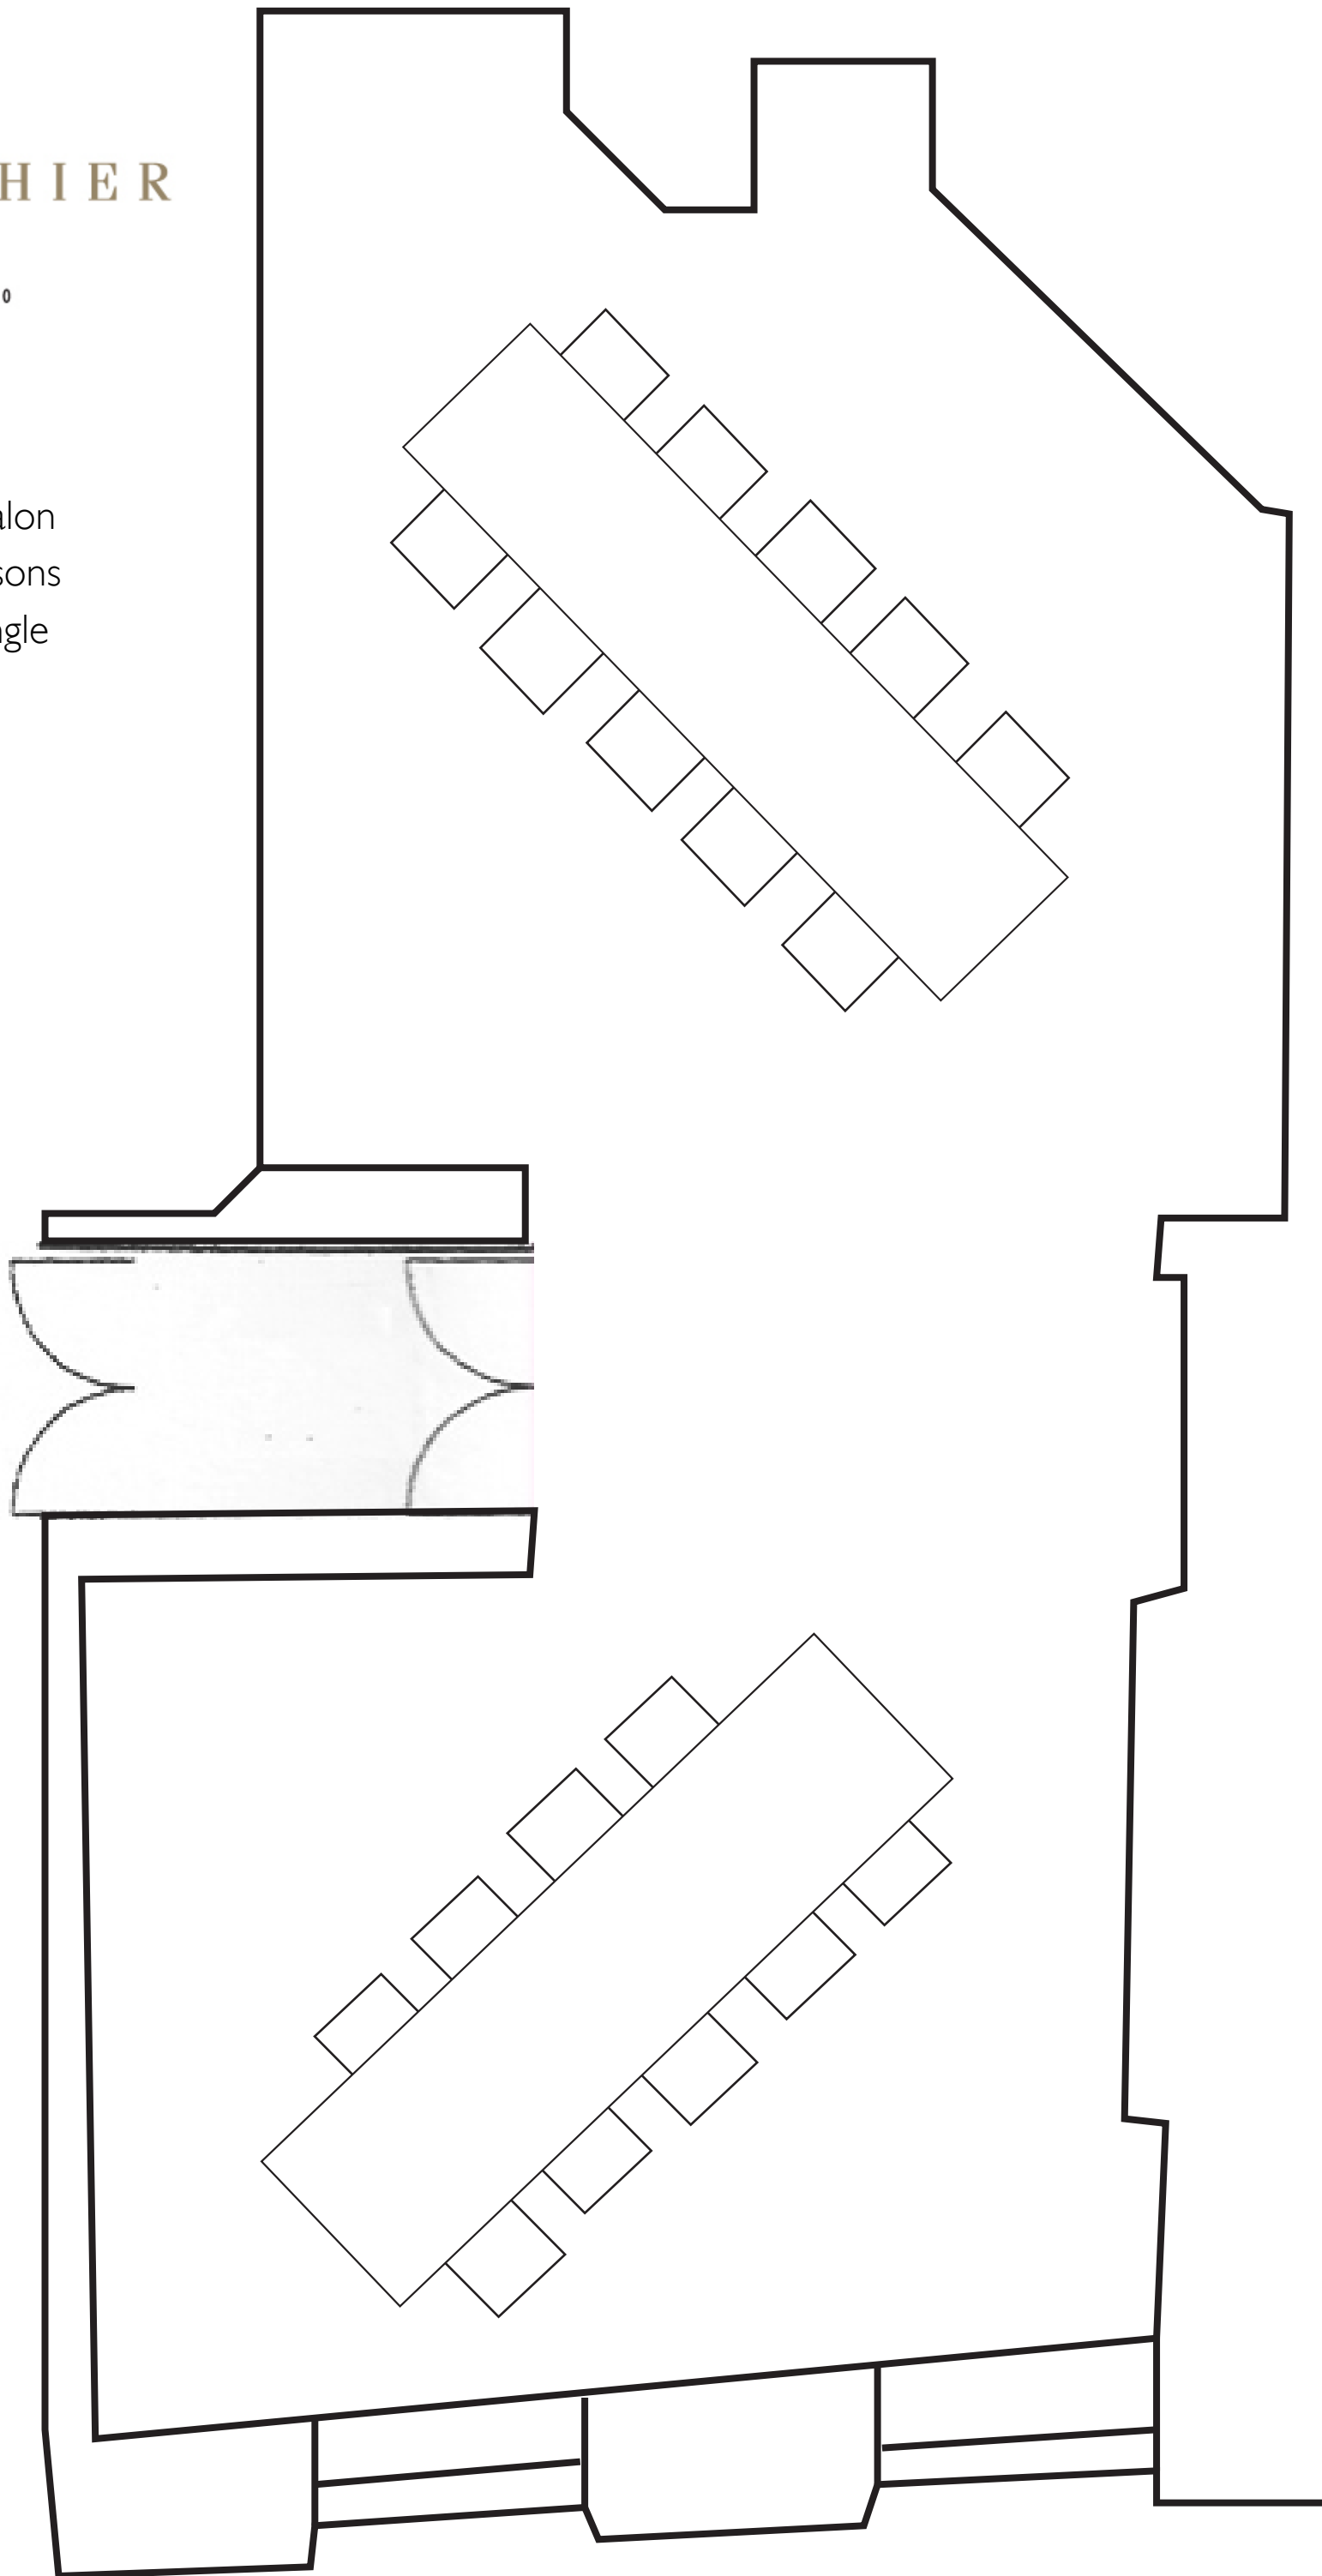

GAUTHIER

SOHO

Petit Salon  
26 persons  
Rectangle Tables

GAUTHIER

SOHO

Petit Salon  
24 persons  
Round Tables

GAUTHIER

SOHO

Petit Salon  
14 persons  
Square Table

GAUTHIER

SOHO

Petit Salon  
19 persons  
Rectangle

GAUTHIER

SOHO

Petit Salon  
18 persons  
Round Tables